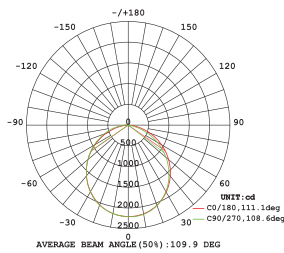

- 60° ~ 120° Beam Angle
- CRI >80
- Housing Color options: Black
- IP44 & IP65 Rated (sheltered & waterproof)
- 3 Years Warranty

Model#	Dimensions (mm)	IP Rating	Beam Angle	CCT	Lumens	Wattage	LED
GKALL-8W-01-A	214*127*38	IP44&IP65	60°	3000-6000k	760	8W	SMD
GKALL-8W-01-B	224*133*38	IP44&IP65	60°	3000-6000k	760	8W	SMD
GKALL-10W-01-C	210*179*38	IP44&IP65	60°	3000-6000k	950	10W	SMD
GKALL-10W-02-A	240*143*70	IP44&IP65	120°	3000-6000k	950	10W	SMD
GKALL-10W-02-B	240*157*70	IP44&IP65	120°	3000-6000k	950	10W	SMD
GKALL-18W-02-C	300*181*73	IP44&IP65	120°	3000-6000k	1710	18W	SMD
GKALL-10W-03-A	274*144*10	IP44&IP65	120°	3000-6000k	950	10W	SMD
GKALL-18W-03-B	425*143*137	IP44&IP65	120°	3000-6000k	1710	18W	SMD

- Mean Well or Phillips Driver
- 120° Beam Angle
- CRI >70
- Housing Color options: Black
- IP65 Rated (Waterproof)
- 5 Years Warranty

LUMINOUS INTENSITY DISTRIBUTION DIAGRAM

C0 PLANE ISOLUX DIAGRAM (UNIT:lx)

Model#	Length (mm)	Beam Angle	CCT	Lumens	Wattage	LED
GMECL-30W-WP01	360*232*198	120°	3000-6500k	3150	30W	Philips Lumileds, Bridgelux or Cree
GMECL-40W-WP01	360*232*198	120°	3000-6500k	4200	40W	Philips Lumileds, Bridgelux or Cree
GMECL-60W-WP01	360*232*198	120°	3000-6500k	6300	60W	Philips Lumileds, Bridgelux or Cree
GMECL-80W-WP01	464*322*230	120°	3000-6500k	8400	80W	Philips Lumileds, Bridgelux or Cree
GMECL-100W-WP01	464*322*230	120°	3000-6500k	10500	100W	Philips Lumileds, Bridgelux or Cree