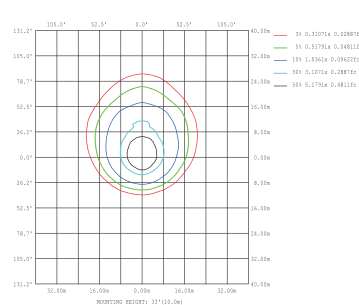

Model#	Dimension	Function	Beam Angle	CCT	Lumens	Wattage	LED
GLSOL-20W	310*310*100	Common	120°	3000-6000k	1900~2100	20W	2835 SMD
GLSOL-20W-S	310*310*100	On/Off Sensor	120°	3000-6000k	1900~2100	20W	2835 SMD

- 60° ~ 120° Beam Angle
- CRI >80
- Housing Color options: Black
- IP44 & IP65 Rated (sheltered & waterproof)
- 3 Years Warranty

Model#	Dimensions (mm)	IP Rating	Beam Angle	CCT	Lumens	Wattage	LED
GKALL-8W-01-A	214*127*38	IP44&IP65	60°	3000-6000k	760	8W	SMD
GKALL-8W-01-B	224*133*38	IP44&IP65	60°	3000-6000k	760	8W	SMD
GKALL-10W-01-C	210*179*38	IP44&IP65	60°	3000-6000k	950	10W	SMD
GKALL-10W-02-A	240*143*70	IP44&IP65	120°	3000-6000k	950	10W	SMD
GKALL-10W-02-B	240*157*70	IP44&IP65	120°	3000-6000k	950	10W	SMD
GKALL-18W-02-C	300*181*73	IP44&IP65	120°	3000-6000k	1710	18W	SMD
GKALL-10W-03-A	274*144*10	IP44&IP65	120°	3000-6000k	950	10W	SMD
GKALL-18W-03-B	425*143*137	IP44&IP65	120°	3000-6000k	1710	18W	SMD

- Mean Well or Phillips Driver
- 120° Beam Angle
- CRI >70
- Housing Color options: Black
- IP65 Rated (Waterproof)
- 5 Years Warranty

LUMINOUS INTENSITY DISTRIBUTION DIAGRAM

C0 PLANE ISOLUX DIAGRAM (UNIT:lx)

Model#	Length (mm)	Beam Angle	CCT	Lumens	Wattage	LED
GMECL-30W-WP01	360*232*198	120°	3000-6500k	3150	30W	Philips Lumileds, Bridgelux or Cree
GMECL-40W-WP01	360*232*198	120°	3000-6500k	4200	40W	Philips Lumileds, Bridgelux or Cree
GMECL-60W-WP01	360*232*198	120°	3000-6500k	6300	60W	Philips Lumileds, Bridgelux or Cree
GMECL-80W-WP01	464*322*230	120°	3000-6500k	8400	80W	Philips Lumileds, Bridgelux or Cree
GMECL-100W-WP01	464*322*230	120°	3000-6500k	10500	100W	Philips Lumileds, Bridgelux or Cree