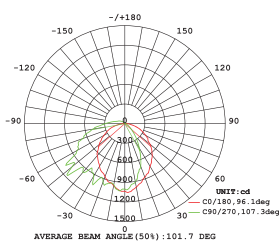

- 60° ~ 120° Beam Angle
- CRI >80
- Housing Color options: Black
- IP44 & IP65 Rated (sheltered & waterproof)
- 3 Years Warranty

Model#	Dimensions (mm)	IP Rating	Beam Angle	CCT	Lumens	Wattage	LED
GKALL-8W-01-A	214*127*38	IP44&IP65	60°	3000-6000k	760	8W	SMD
GKALL-8W-01-B	224*133*38	IP44&IP65	60°	3000-6000k	760	8W	SMD
GKALL-10W-01-C	210*179*38	IP44&IP65	60°	3000-6000k	950	10W	SMD
GKALL-10W-02-A	240*143*70	IP44&IP65	120°	3000-6000k	950	10W	SMD
GKALL-10W-02-B	240*157*70	IP44&IP65	120°	3000-6000k	950	10W	SMD
GKALL-18W-02-C	300*181*73	IP44&IP65	120°	3000-6000k	1710	18W	SMD
GKALL-10W-03-A	274*144*10	IP44&IP65	120°	3000-6000k	950	10W	SMD
GKALL-18W-03-B	425*143*137	IP44&IP65	120°	3000-6000k	1710	18W	SMD

- Mean Well or Phillips Driver
- 120° Beam Angle
- CRI >70
- Housing Color options: Black
- IP65 Rated (Waterproof)
- 5 Years Warranty

LUMINOUS INTENSITY DISTRIBUTION DIAGRAM

C0 PLANE ISOLUX DIAGRAM (UNIT:lx)

Model#	Length (mm)	Beam Angle	CCT	Lumens	Wattage	LED
GMECL-30W-WP01	360*232*198	120°	3000-6500k	3150	30W	Philips Lumileds, Bridgelux or Cree
GMECL-40W-WP01	360*232*198	120°	3000-6500k	4200	40W	Philips Lumileds, Bridgelux or Cree
GMECL-60W-WP01	360*232*198	120°	3000-6500k	6300	60W	Philips Lumileds, Bridgelux or Cree
GMECL-80W-WP01	464*322*230	120°	3000-6500k	8400	80W	Philips Lumileds, Bridgelux or Cree
GMECL-100W-WP01	464*322*230	120°	3000-6500k	10500	100W	Philips Lumileds, Bridgelux or Cree