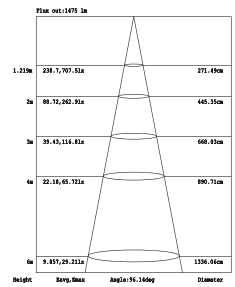

- 60° ~ 120° Beam Angle
- CRI >80
- Housing Color options: Black
- IP44 & IP65 Rated (sheltered & waterproof)
- 3 Years Warranty

Model#	Dimensions (mm)	IP Rating	Beam Angle	CCT	Lumens	Wattage	LED
GKALL-8W-01-A	214*127*38	IP44&IP65	60°	3000-6000k	760	8W	SMD
GKALL-8W-01-B	224*133*38	IP44&IP65	60°	3000-6000k	760	8W	SMD
GKALL-10W-01-C	210*179*38	IP44&IP65	60°	3000-6000k	950	10W	SMD
GKALL-10W-02-A	240*143*70	IP44&IP65	120°	3000-6000k	950	10W	SMD
GKALL-10W-02-B	240*157*70	IP44&IP65	120°	3000-6000k	950	10W	SMD
GKALL-18W-02-C	300*181*73	IP44&IP65	120°	3000-6000k	1710	18W	SMD
GKALL-10W-03-A	274*144*10	IP44&IP65	120°	3000-6000k	950	10W	SMD
GKALL-18W-03-B	425*143*137	IP44&IP65	120°	3000-6000k	1710	18W	SMD

- Mean Well or Phillips Driver
- 120° Beam Angle
- CRI >70
- Housing Color options: Black
- IP65 Rated (Waterproof)
- 5 Years Warranty

LUMINOUS INTENSITY DISTRIBUTION DIAGRAM

C0 PLANE ISOLUX DIAGRAM (UNIT:lx)

Model#	Length (mm)	Beam Angle	CCT	Lumens	Wattage	LED
GMECL-30W-WP01	360*232*198	120°	3000-6500k	3150	30W	Philips Lumileds, Bridgelux or Cree
GMECL-40W-WP01	360*232*198	120°	3000-6500k	4200	40W	Philips Lumileds, Bridgelux or Cree
GMECL-60W-WP01	360*232*198	120°	3000-6500k	6300	60W	Philips Lumileds, Bridgelux or Cree
GMECL-80W-WP01	464*322*230	120°	3000-6500k	8400	80W	Philips Lumileds, Bridgelux or Cree
GMECL-100W-WP01	464*322*230	120°	3000-6500k	10500	100W	Philips Lumileds, Bridgelux or Cree